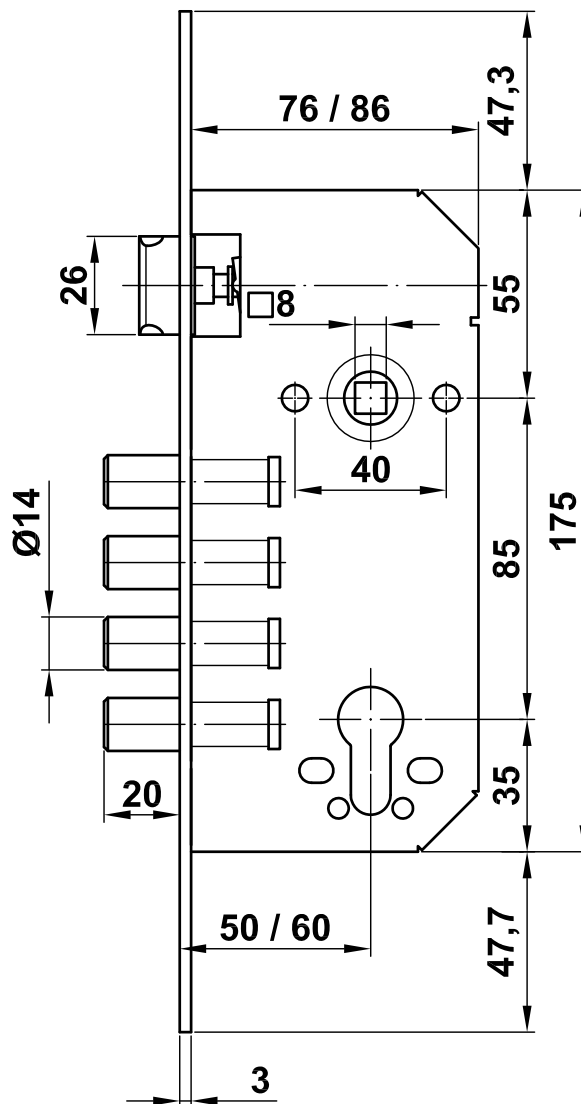

**Mod. 101**  
**Cerradura**  
 Fechadura  
 Mortice lock  
 Serrure

[www.amig.es](http://www.amig.es)

**Amilibia y de la iglesia S.A**  
 Poligono Industrial Zubieta s/n  
 48340 Amorebieta (Bizkaia) Spain