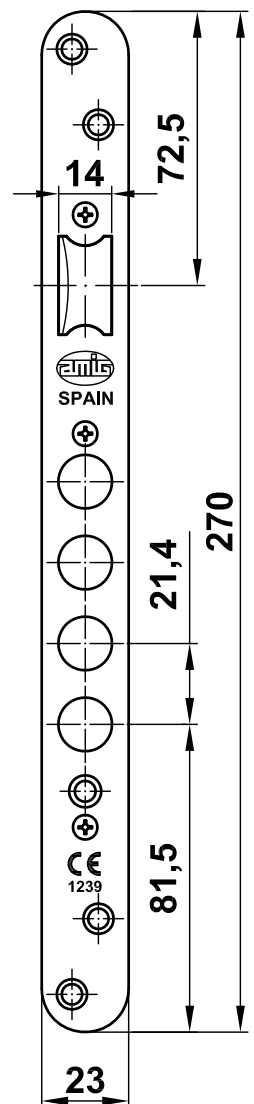

**Mod. 101**  
**Cerradura**  
 Fechadura  
 Mortice lock  
 Serrure

[www.amig.es](http://www.amig.es)

**Amilibia y de la iglesia S.A**  
 Poligono Industrial Zubieta s/n  
 48340 Amorebieta (Bizkaia) Spain