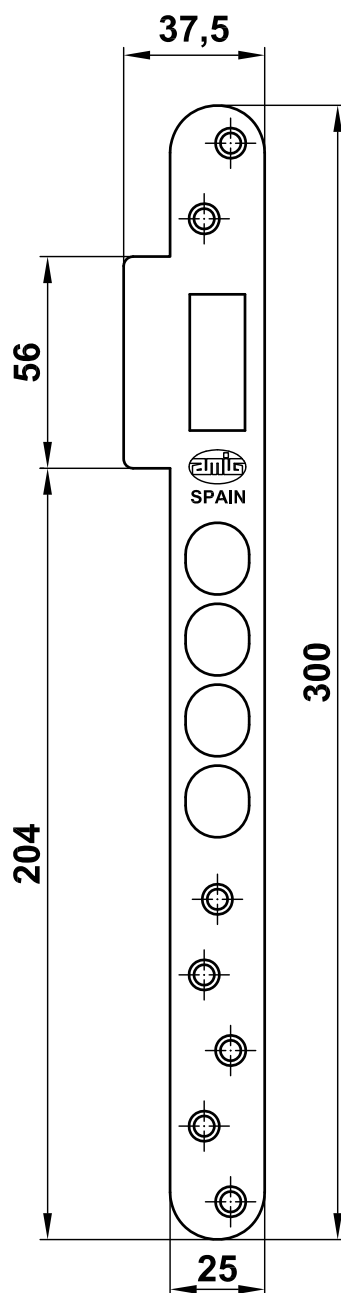

**Mod. 101**  
**Cerradura**  
 Fechadura  
 Mortice lock  
 Serrure

[www.amig.es](http://www.amig.es)

**Amilibia y de la iglesia S.A**  
 Poligono Industrial Zubieta s/n  
 48340 Amorebieta (Bizkaia) Spain